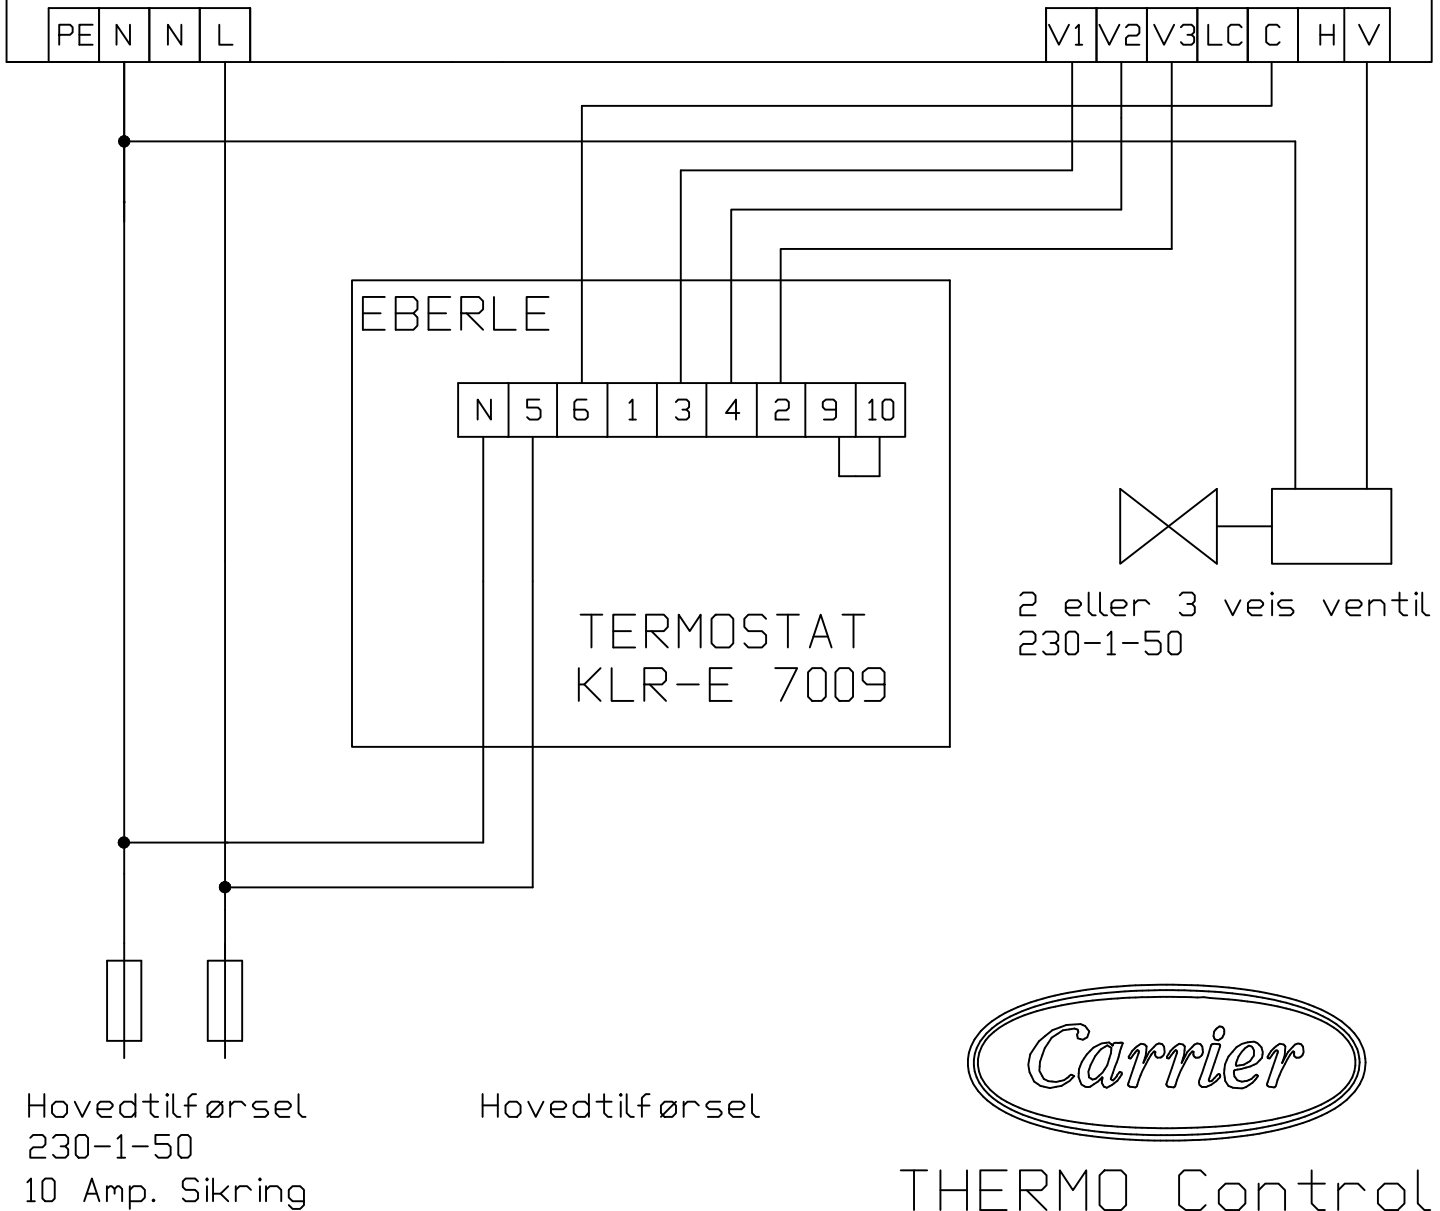

EL.SKJEMA FOR CARRIER TAKKASSETT MODELL 42GW200C - 701C MED 2 ELLER 3 VEIS VENTIL

Carrier takkassett for isvann

Størrelse	200	300	400	500	600	701
Watt	54	58	94	63	85	185
Amp.	0,24	0,27	0,41	0,3	0,46	0,85

Spenning 230 V 1 fase 50 Hz

Hovedtilførsel
230-1-50
10 Amp. Sikring

Hovedtilførsel

THERMO Control