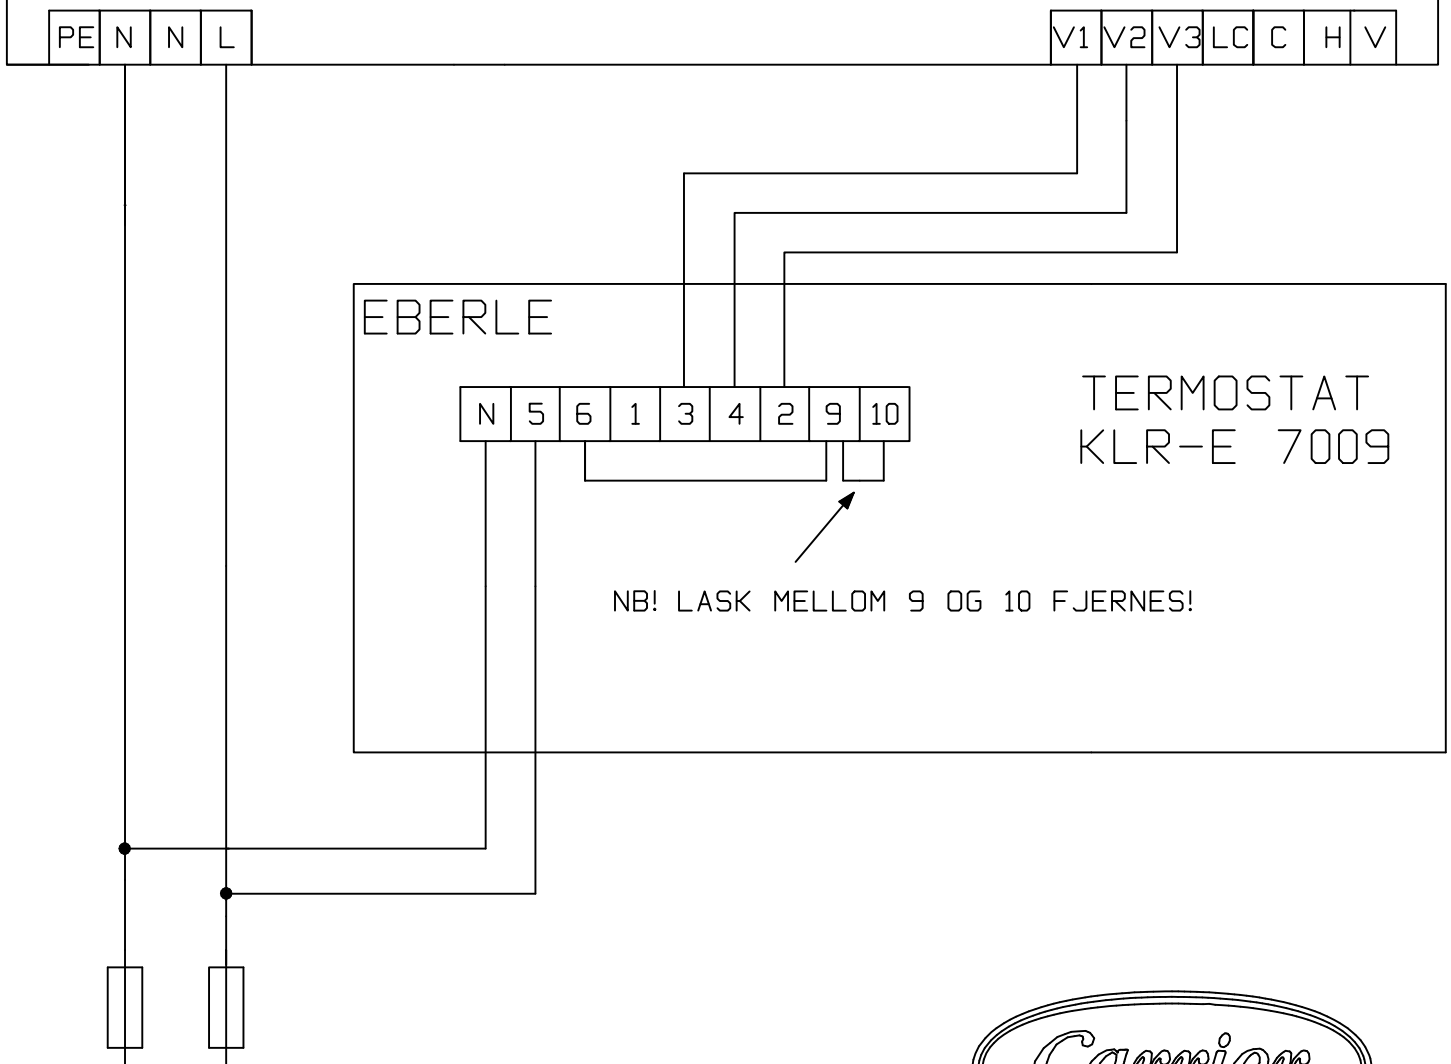

EL.SKJEMA FOR CARRIER TAKKASSETT
 MODELL 42GW200C - 701C

Carrier takkassett for isvann

Størrelse	200	300	400	500	600	701
Watt	54	58	94	63	85	185
Amp.	0,24	0,27	0,41	0,3	0,46	0,85

Spenning 230 V 1 fase 50 Hz

NB! LASK MELLOM 9 OG 10 FJERNES!

Hovedtilførsel
 230 V/1/50 Hz
 10 Amp. Sikring

THERMO Control